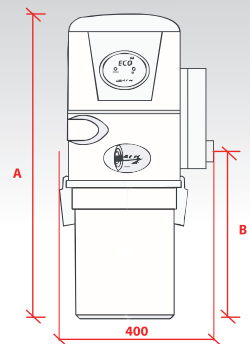

str.41

Odkurzacze Sach Eco to idealne połączenie prostoty i wysokich osiągnięć technicznych. Rodzina odkurzaczy Eco to dwa modele: Eco 160 oraz mniejszy (również fizycznie) Eco mini.