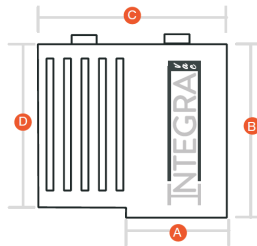

INTEGRA vac

Odkurzacz *Integra Vac* od Sach jest rewolucyjnym rozwiązaniem do bloków i apartamentów. Może być zamontowany pod szafką kuchenną lub w środku szafki. Można go również powiesić na ścianie w pomieszczeniu gospodarczym. Montaż możliwy w każdej pozycji. Łatwo dostępna szuflada na kurz z wymiennym workiem filtracyjnym. Niewielkie rozmiary, cichy, wydajny.

INTEGRA VAC
2 390,00 zł/szt
 Grupa A+10

Do mieszkań i apartamentów

<https://vimeo.com/231824504>

Dane techniczne

		INTEGRA VAC
Moc	[W]	1100
Przepływ powietrza	[m ³ /h]	162
Moc ssąca	[Airwatts]	425
Podciśnienie	[mmH ₂ O]	2700
Pojemność zbiornika	[l]	4
Poziom hałasu	[dB]	<50
Filtracja		worek + filtr

Wymiary [mm]:	A	B	C	D	E	F
	200	350	380	330	200	130

Zalecenia instalacyjne

Powierzchnia domu	[m ²]	<250
Przybliżona liczba gniazd ssących	[szt]	4-5

Wymienne ozdobne elementy wykończeniowe w zestawie

Włącznik Regulowane nóżki Dodatkowy filtr silnika

Konsola do montażu na ścianie oraz przyłącza elastyczne w zestawie